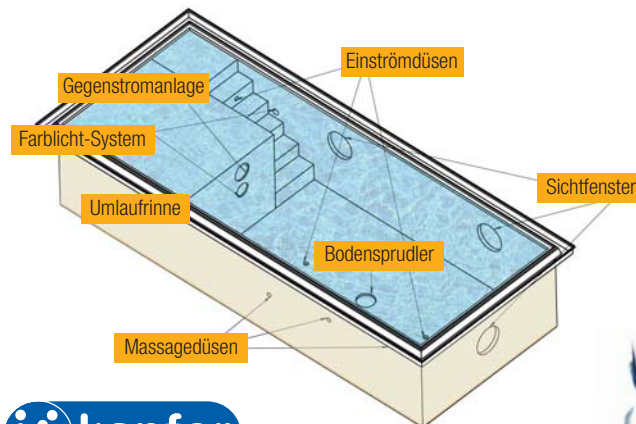

kapfer
Wasser ist unser Element

Eine Quelle der Lebensfreude

HotSpring-Whirlpools für Haus und Garten

Einsteigen, entspannen und Energie tanken: Ihr privater Whirlpool bietet Ihnen Wellness pur – mit der ganzen Kompetenz und Sicherheit des weltweiten Marktführers auf diesem Gebiet.

Ob drinnen oder draußen, für Ihren wetterfesten und nahezu wartungsfreien „Jungbrunnen“ benötigen Sie lediglich etwas Platz, einen Wasserschlauch und einen Stromanschluss.